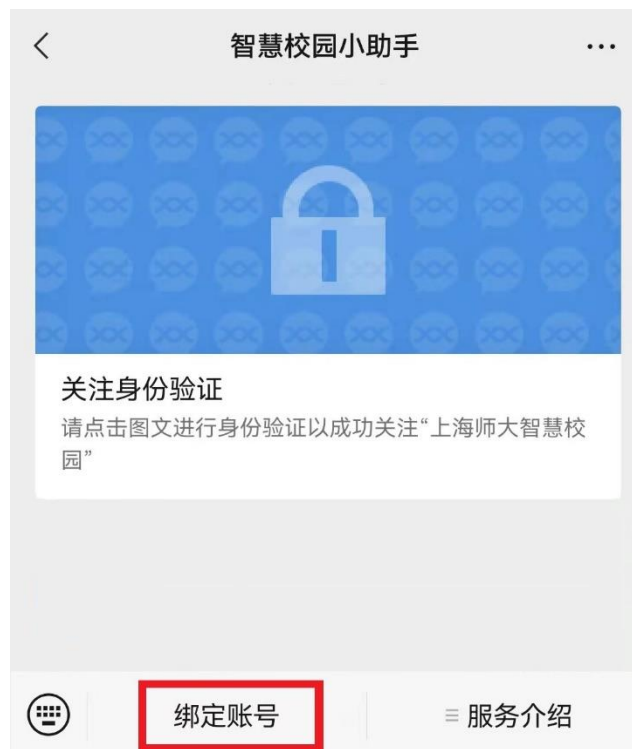

如何绑定上海师大智慧校园

1. 微信扫一扫下方二维码，关注【上海师大智慧校园】；

2. 点击智慧校园小助手菜单【绑定账号】；

3. 填写 CUID(1000 开头的十位数字)，点击【下一步】，进行身份认证；

× 上海师范大学智慧校园企业微信绑定 ...

← 上海师范大学智慧校园企业微信绑定

统一身份认证账号 (CUID)

1000■■■■■■■■

说明：请填写您的统一身份认证账号，然后点击下一步按钮。

下一步

4. 有统一身份认证账号的用户请填写统一身份认证密码以及本人微信绑定的手机号码；其他用户填写身份证号以及本人微信绑定的手机号码；填写完成后点击【提交】；

× 上海师范大学智慧校园企业微信绑定 ...

← 上海师范大学智慧校园企业微信绑定

统一身份认证账号 (CUID)

1000■■■■■■■■

统一身份认证密码 (必填)