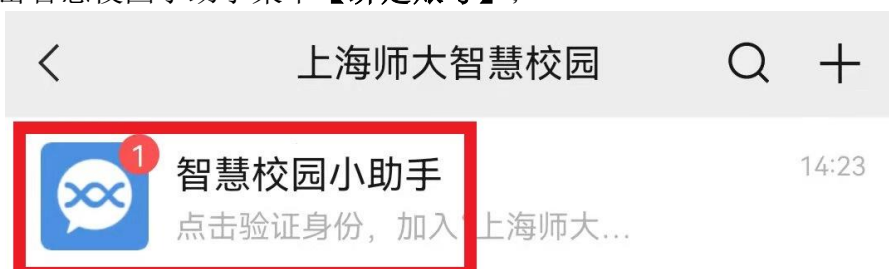

如何绑定上海师大智慧校园

1. 微信扫一扫下方二维码，关注【上海师大智慧校园】；

2. 点击智慧校园小助手菜单【绑定账号】；

3. 填写 CUID(1000 开头的十位数字)，点击【下一步】，进行身份认证；

× 上海师范大学智慧校园企业微信绑定 ...

← 上海师范大学智慧校园企业微信绑定

统一身份认证账号 (CUID)

1000■■■■■■■■

说明：请填写您的统一身份认证账号，然后点击下一步按钮。

下一步

4. 有统一身份认证账号的用户请填写统一身份认证密码以及本人微信绑定的手机号码；其他用户填写身份证号以及本人微信绑定的手机号码；填写完成后点击【提交】；

× 上海师范大学智慧校园企业微信绑定 ...

← 上海师范大学智慧校园企业微信绑定

统一身份认证账号 (CUID)

1000■■■■■■■■

统一身份认证密码 (必填)