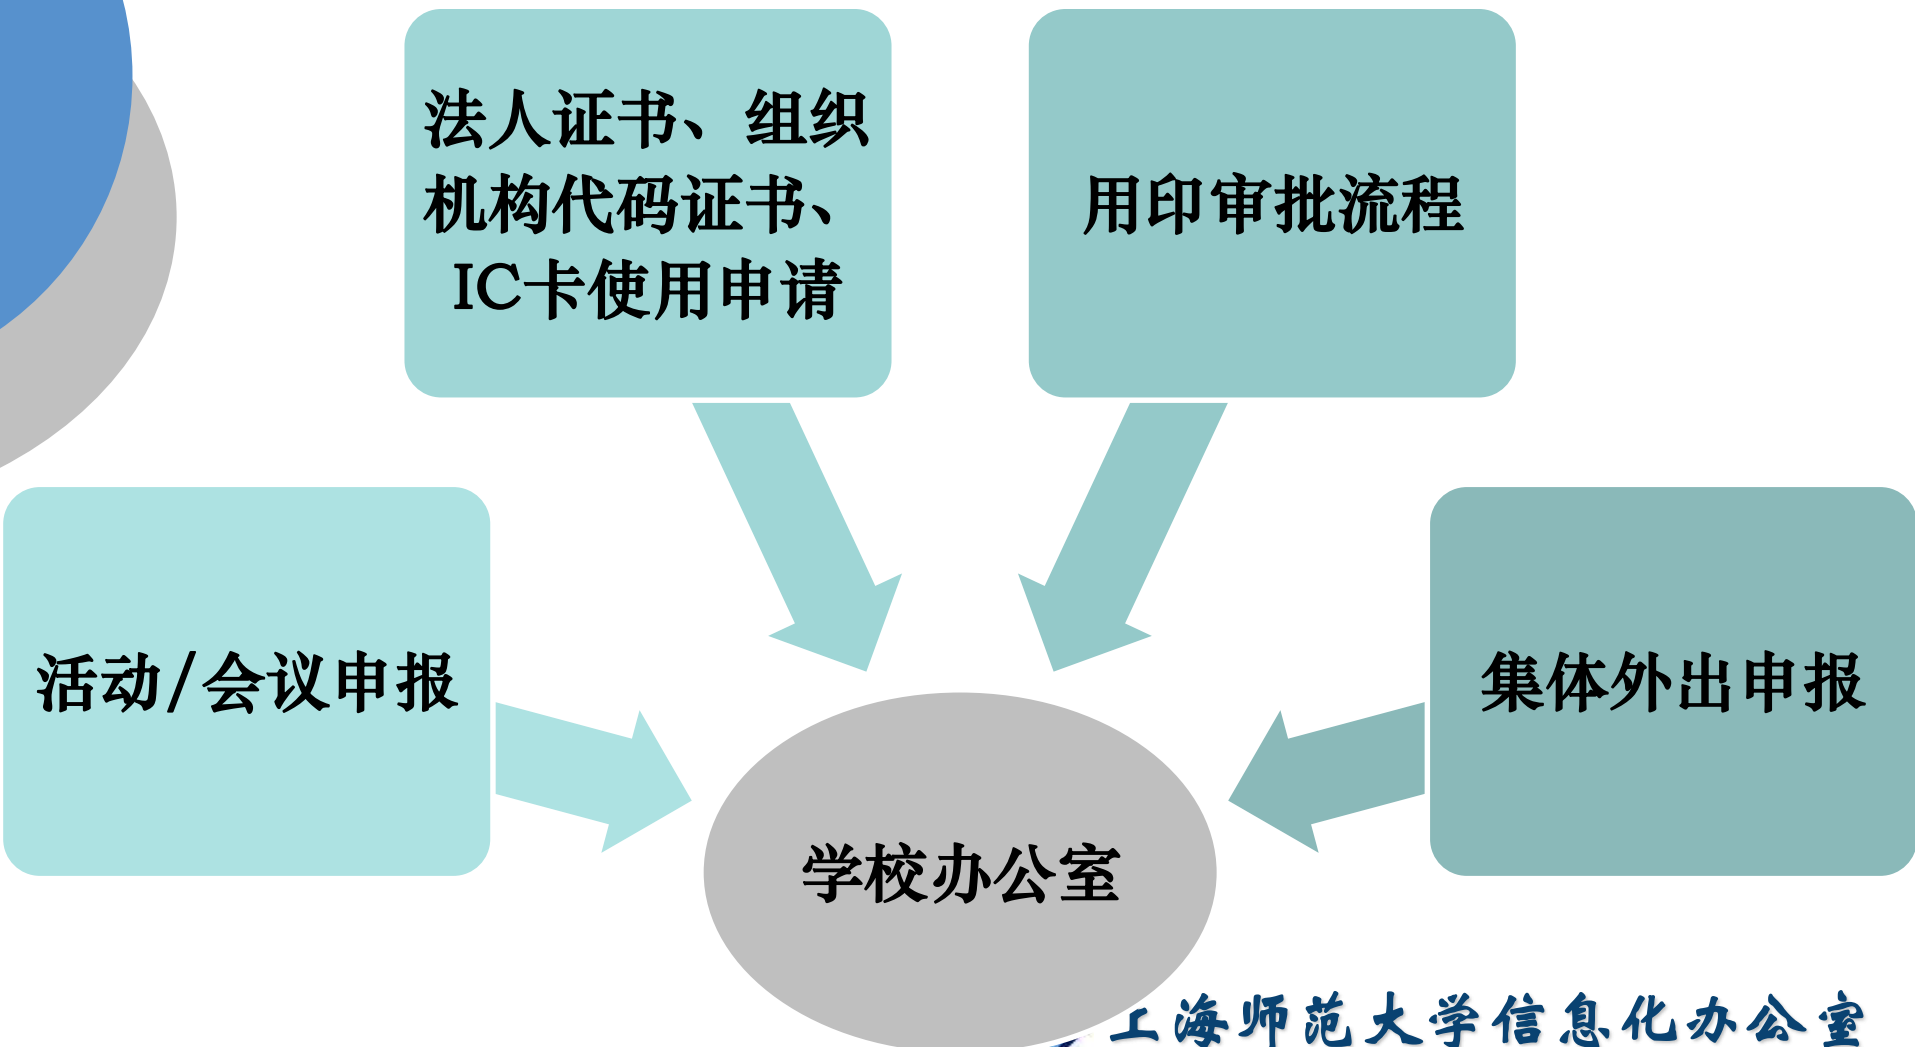

一站式服务平台各类业务简介