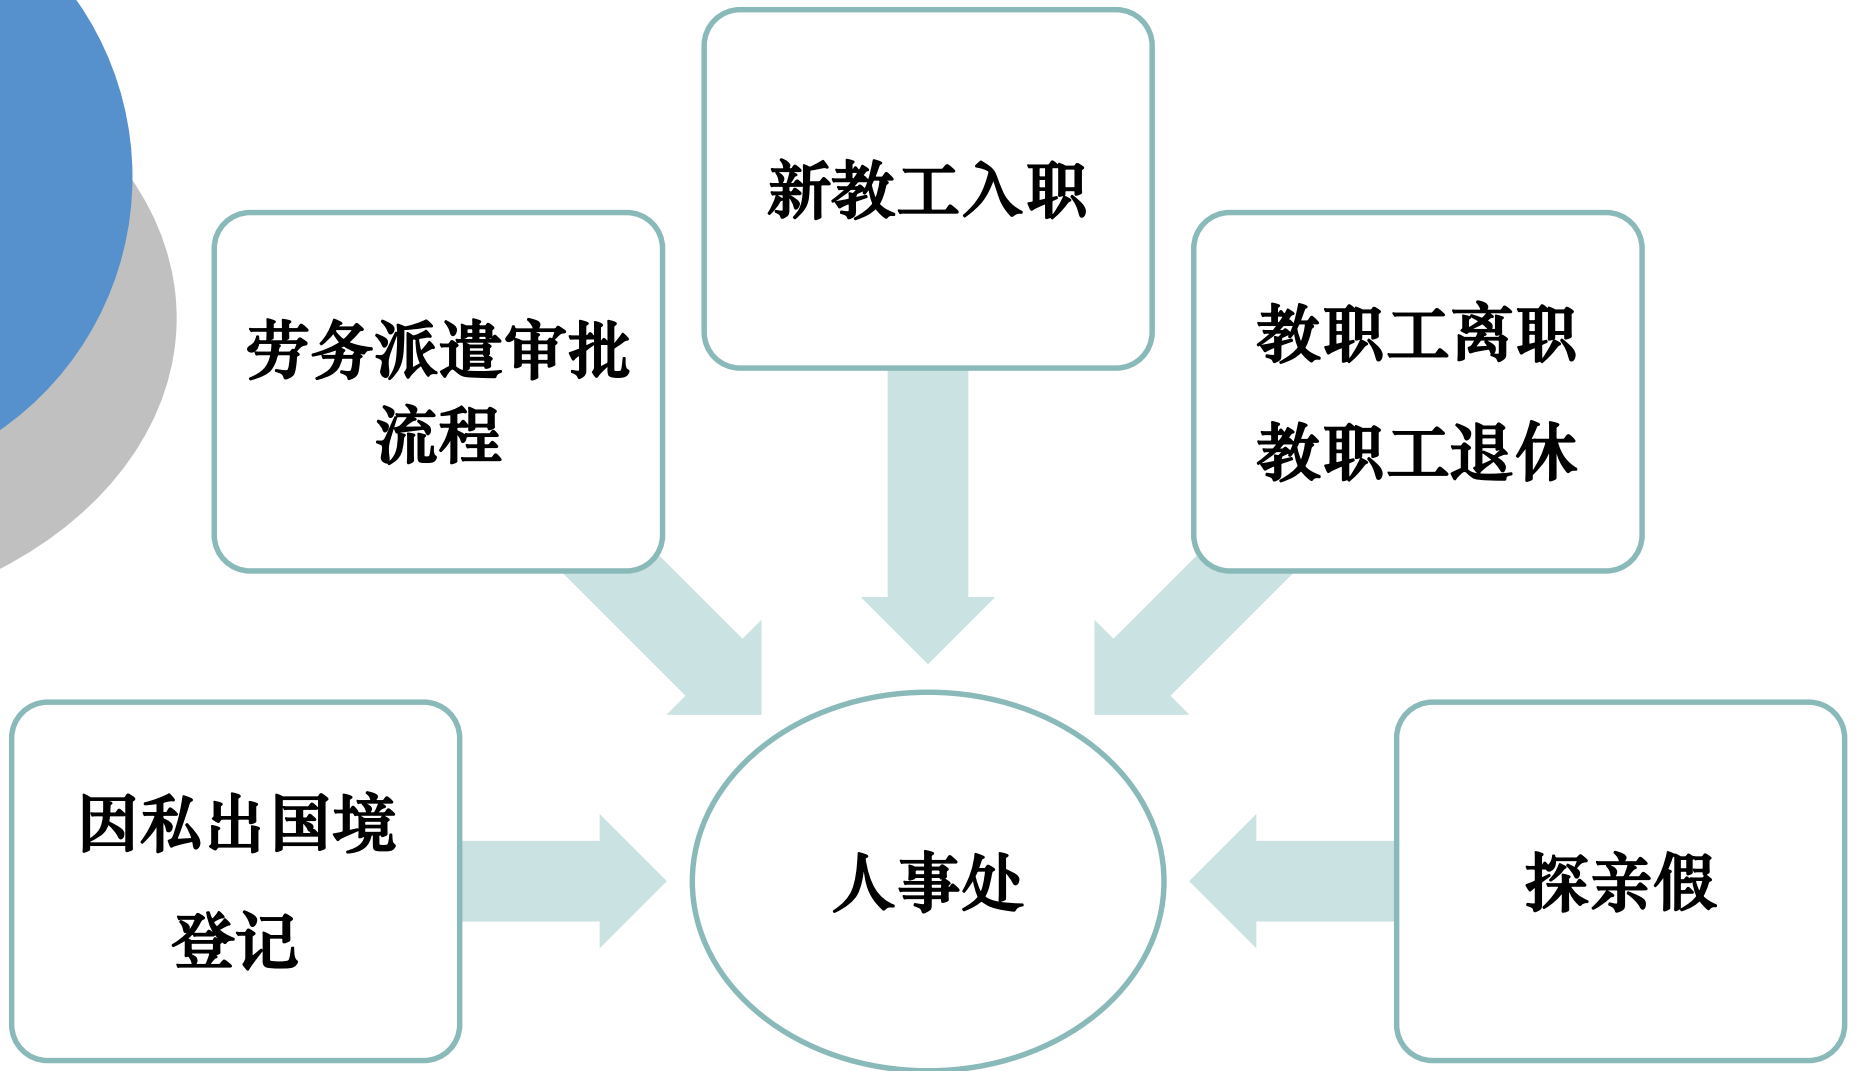

一站式服务平台各类业务简介