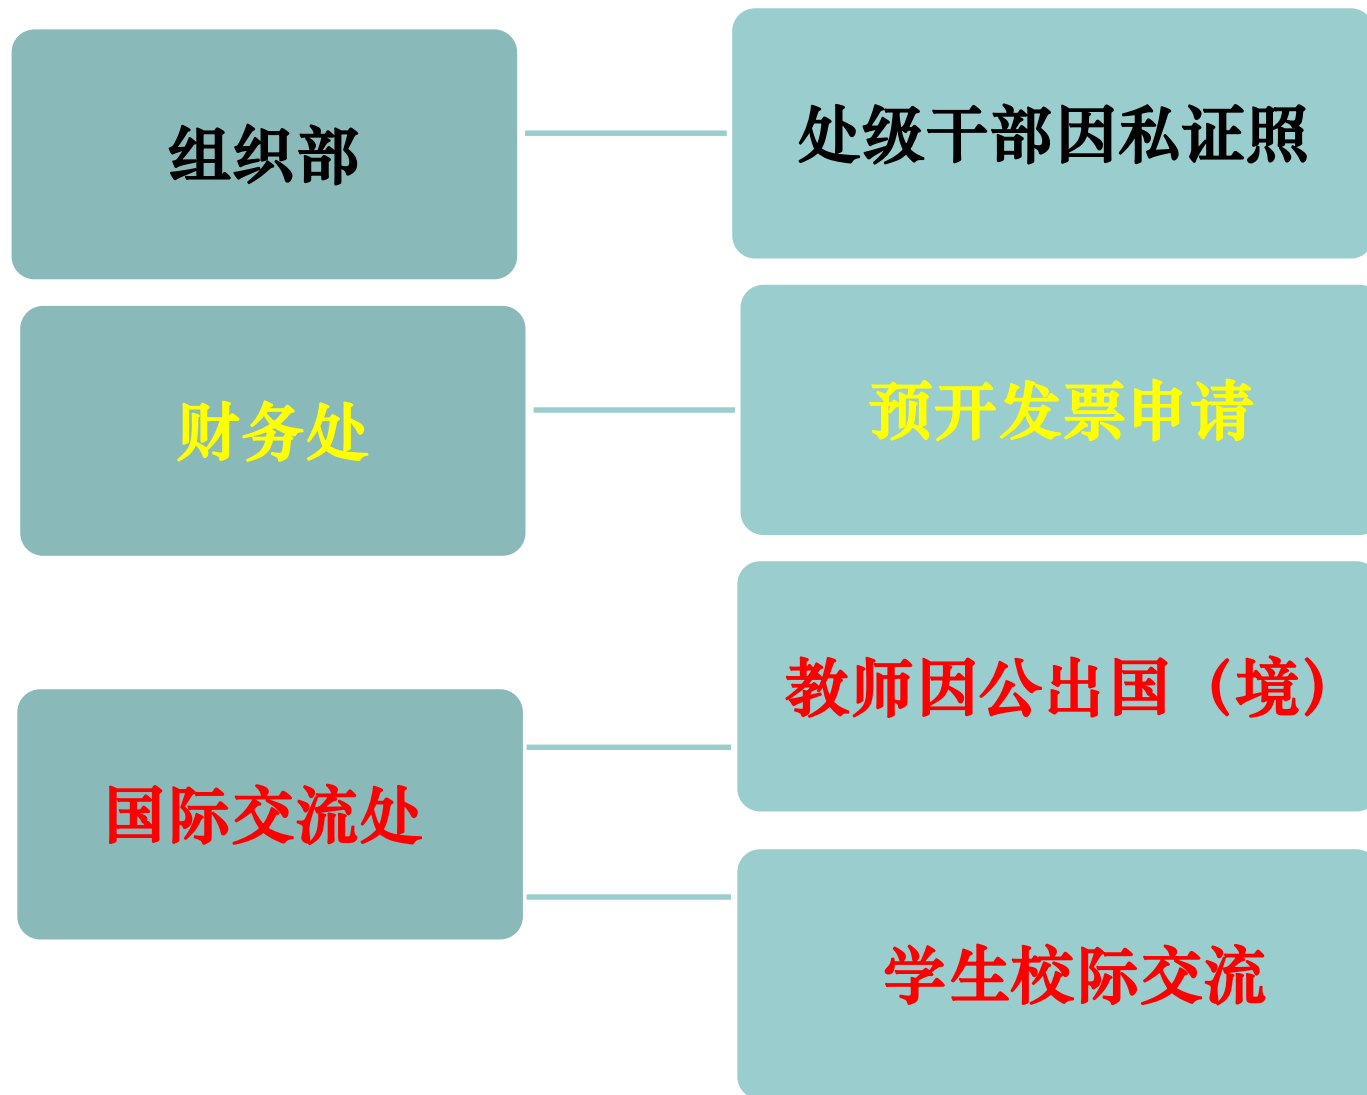

On the far right, there is a grid of quick links: 大学章程 | 文明在线 | 服务型党组织 | 图书馆 | 知行行 | 媒体看师大.

At the bottom, there are three main sections: 师大要闻 (with a '更多>>>' link), 通知公告 (with a '更多>>>' link), and 新闻速递 (with a '更多>>>' link). Each section contains brief news snippets.

一站式服务平台的登录

上海师范大学

统一身份认证平台 建议浏览器: IE10+ 火狐 谷歌

用户名密码登录 动态码登录

用户名/手机号

密码

下次自动登录

登录

使用统一身份认证登录

一站式服务平台各类业务简介

一站式服务平台各类业务简介

一站式服务平台各类业务简介

一站式服务平台各类业务简介

信息化办公室

校园卡挂失补办

信息化办公室