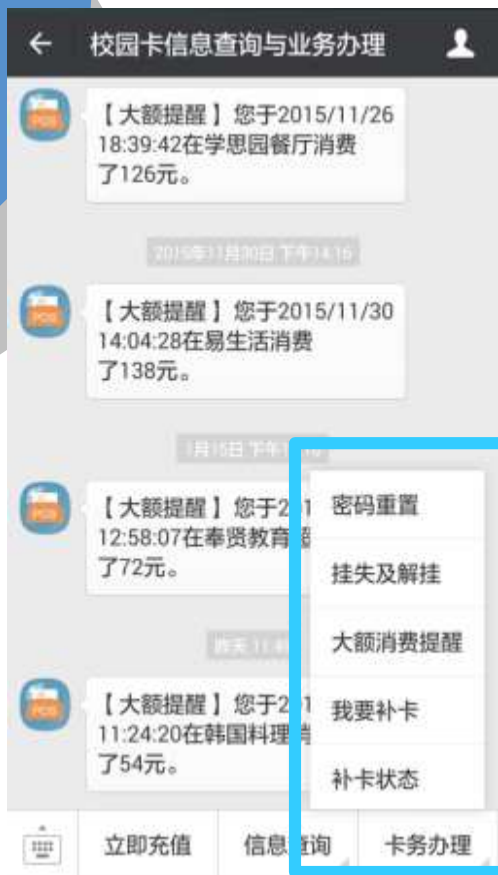

校园卡信息查询与业务办理

- 卡务办理——密码重置、挂失及解挂、大额消费提醒、我要补卡、补卡状态