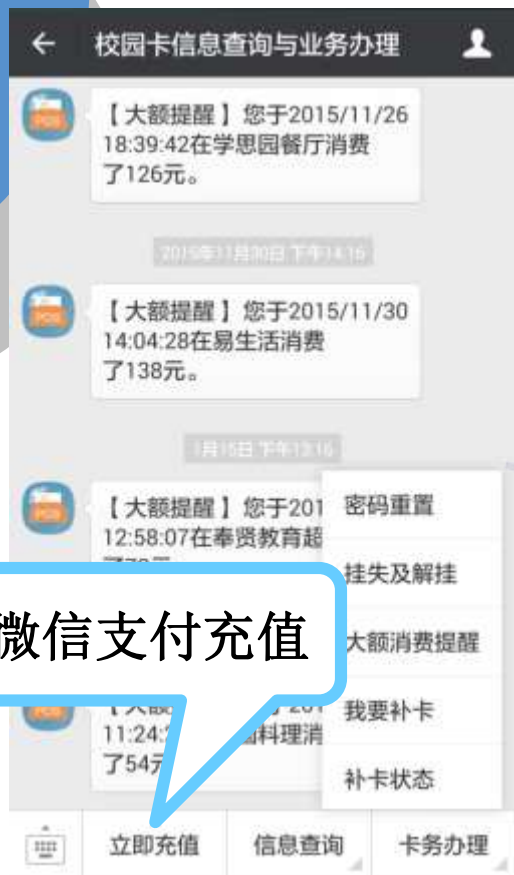

# 校园卡信息查询与业务办理

○ 立即充值、信息查询、卡务办理

及时！ 高效！ 安全！

你的校园卡号 1000307556

本次查询共有93条消费记录。

地点	方式/金额(元)	消费时间
教师餐厅	消费 2.40	10月23日 07时32分
东北水饺	消费 20.00	10月22日 18时16分
教师餐厅	消费 6.00	10月22日 11时06分
新玉兰	消费 2.00	10月22日 07时34分
教师餐厅	消费 7.50	10月21日 11时39分
教师餐厅	消费 1.60	10月21日 07时54分
教师餐厅	消费 1.40	10月21日 07时53分
教师餐厅	消费 6.00	10月20日 12时09分
新玉兰	消费 3.10	10月20日 07时38分
教师餐厅	消费 6.00	10月19日 11时55分
新玉兰	消费 2.40	10月19日 07时39分
教师餐厅	消费 6.00	10月16日 12时10分